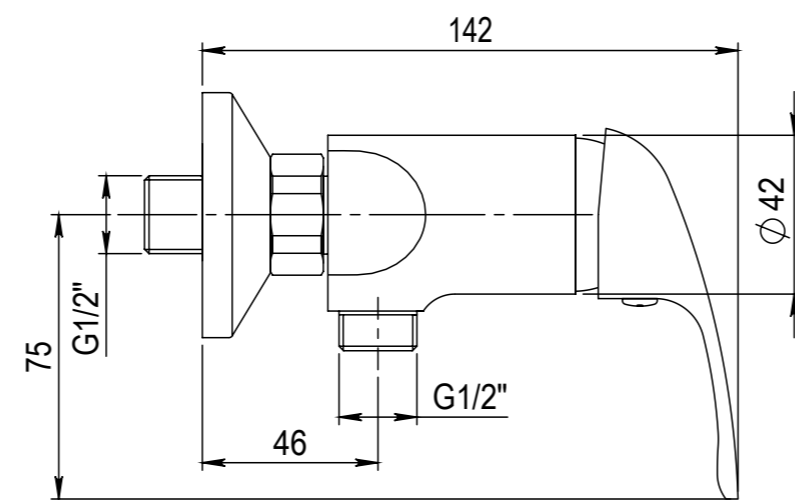

Číslo revize 00

Typ baterie	NÁSTĚNNÁ SPRCHOVÁ BATERIE
Rada	SLIM
Poznámka	ROZMĚROVÝ VÝKRES

 JB SANITARY		Číslo baterie	A10 55 01	A3

Revision no. 00

Faucet type	WALL SHOWER MIXER
Series	SLIM
Note	DIMENSIONAL DRAWING

 JB SANITARY		
		Faucet code
		A3