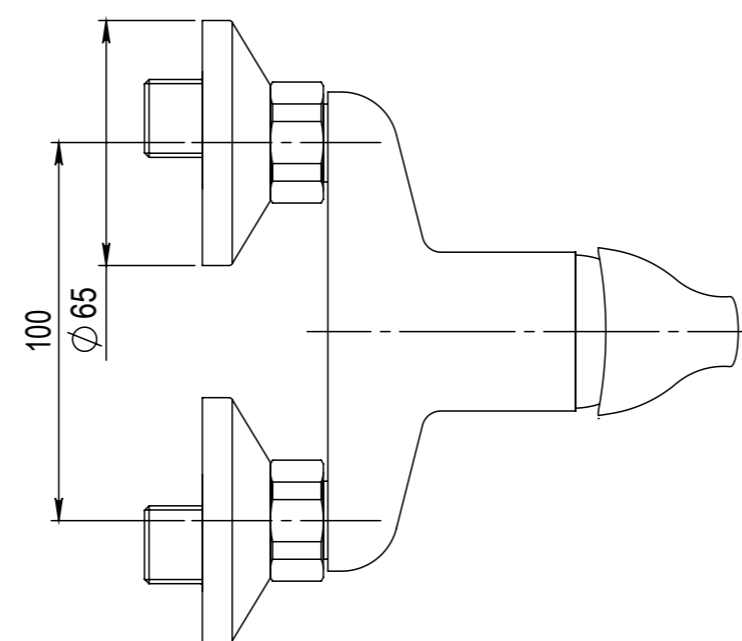

Číslo revize 00

Typ baterie	NÁSTĚNNÁ SPRCHOVÁ BATERIE
Rada	SLIM
Poznámka	ROZMĚROVÝ VÝKRES

 JB SANITARY		Číslo baterie	A10 55 01	A3

Revision no. 00

Faucet type	WALL SHOWER MIXER
Series	SLIM
Note	DIMENSIONAL DRAWING

 JB SANITARY		
		Faucet code
		A3