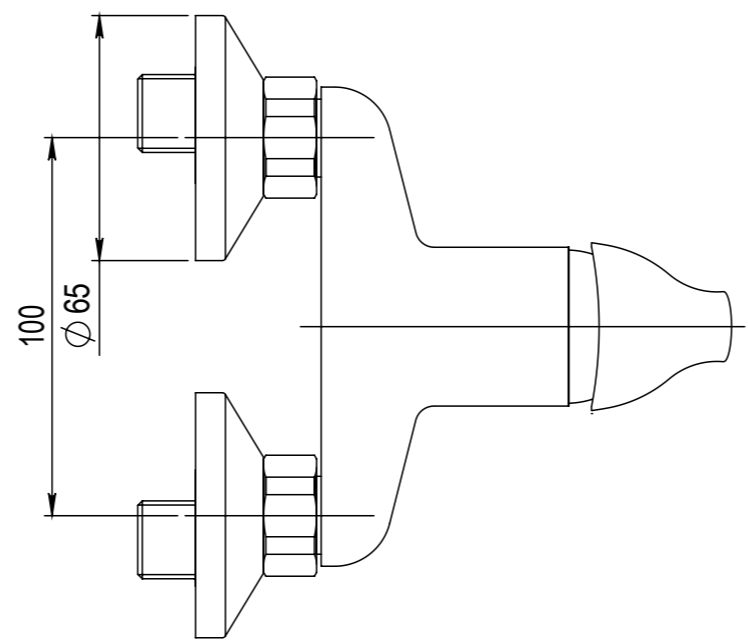

Číslo revize 00

Typ baterie	NÁSTĚNNÁ SPRCHOVÁ BATERIE
Rada	SLIM
Poznámka	ROZMĚROVÝ VÝKRES

 JB SANITARY		Číslo baterie	A10 55 01	A3

Revision no. 00

Faucet type	WALL SHOWER MIXER
Series	SLIM
Note	DIMENSIONAL DRAWING

 JB SANITARY		
		Faucet code
		A3