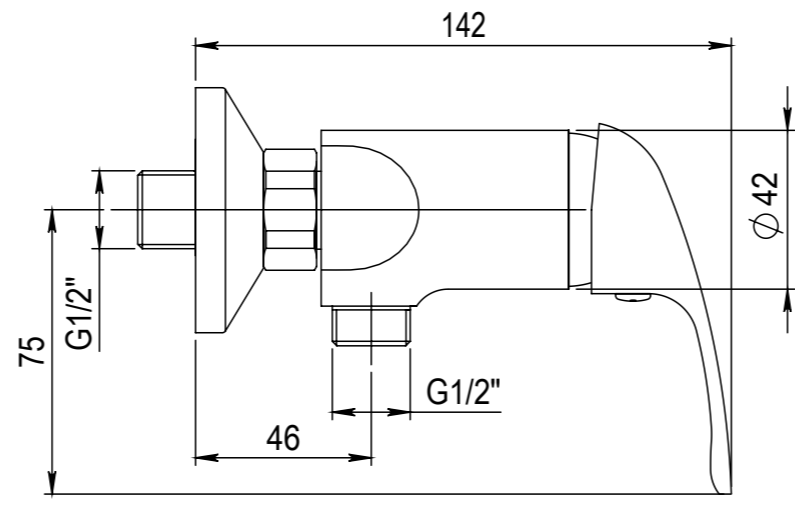

Číslo revize 00

Typ baterie	NÁSTĚNNÁ SPRCHOVÁ BATERIE
Rada	SLIM
Poznámka	ROZMĚROVÝ VÝKRES

 JB SANITARY		Číslo baterie	A10 55 01	A3

Revision no. 00

Faucet type	WALL SHOWER MIXER
Series	SLIM
Note	DIMENSIONAL DRAWING

 JB SANITARY		
		Faucet code
		A3